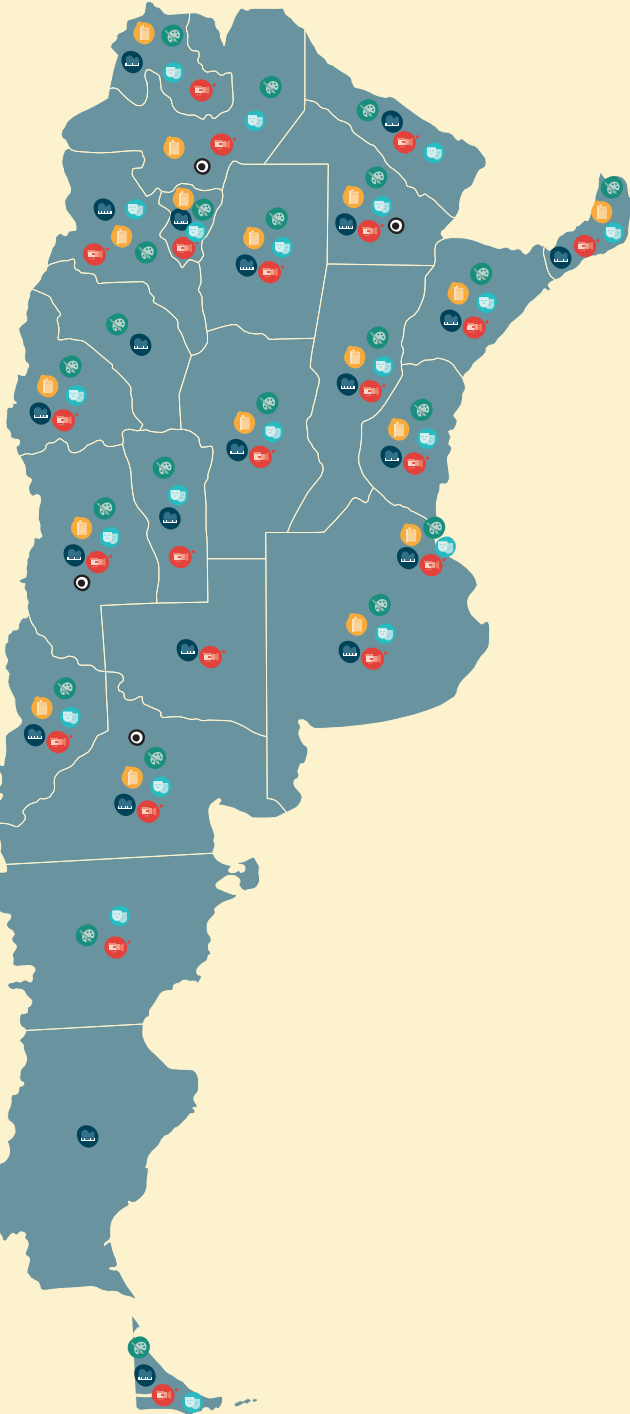

ESCENA PÚBLICA

Todas las artes, todo el país.

Disciplinas por Provincia

REGIÓN NEA

CHACO

- Audiovisuales: 4 artistas emergentes / 1 referente regional.
- Artes Visuales: 6 artistas emergentes / 2 referentes regionales.
- Escénicas: 4 artistas emergentes / 3 referentes regionales.
- Editorial: 1 artista emergente / 1 referente regional.
- Música: 2 artistas emergentes / 3 referentes regionales.

CORRIENTES

MISIONES

FORMOSA

- Audiovisuales: sin artistas emergentes / 2 referentes regionales.
- Artes Visuales: sin artistas emergentes / 1 referente regional.
- Escénicas: sin artistas emergentes / 1 referente regional.
- Editorial: sin artistas emergentes / sin referentes regionales.
- Música: 1 artista emergente / sin referentes regionales.

REGIÓN NOA

SANTIAGO DEL ESTERO

JUJUY

- Audiovisuales: 3 artistas emergentes / 1 referente regional.
- Artes Visuales: sin artistas emergentes / 2 referentes regionales.
- Escénicas: 4 artistas emergentes / 1 referente regional.
- Editorial: 2 artistas emergentes / 2 referentes regionales.
- Música: 4 artistas emergentes / 1 referente regional.

CATAMARCA

TUCUMÁN

- Audiovisuales: sin artistas emergentes / 2 referentes regionales.
- Artes Visuales: 7 artistas emergentes / 1 referente regional.
- Escénicas: 4 artistas emergentes / 1 referente regional.
- Editorial: 2 artistas emergentes / 1 referente regional.
- Música: 3 artistas emergentes / 1 referente regional.

LA RIOJA

SALTA

REGIÓN BUENOS AIRES

BUENOS AIRES

- Audiovisuales: 7 artistas emergentes / 3 referentes regionales
- Artes Visuales: 6 artistas emergentes / 5 referentes regionales
- Escénicas: 8 artistas emergentes / 5 referentes regionales
- Editorial y Letras: 5 artistas emergentes / 4 referentes regionales
- Música: 9 artistas emergentes / 2 referentes regionales

CABA

- Audiovisuales: 3 artistas emergentes / sin referente regional
- Artes Visuales: 4 artistas emergentes / sin referente regional
- Escénicas: 2 artistas emergentes / sin referente regional
- Editorial y Letras: 2 artistas emergentes / sin referente regional
- Música: 1 artista emergente / sin referente regional

REGIÓN CUYO

SAN JUAN

- Audiovisuales: 2 artistas emergentes / 1 referente regional.
- Artes Visuales: 4 artistas emergentes / 3 referentes regionales.
- Escénicas: 5 artistas emergentes / 2 referentes regionales.
- Editorial: 2 artistas emergentes / 1 referente regional.
- Música: 4 artistas emergentes / 1 referente regional.

MENDOZA

- Audiovisuales: 8 artistas emergentes / 3 referentes regionales.
- Artes Visuales: 7 artistas emergentes / 2 referentes regionales.
- Escénicas: 5 artistas emergentes / 3 referentes regionales.
- Editorial: 4 artistas emergentes / 2 referentes regionales.
- Música: 5 artistas emergentes / 3 referentes regionales.

SAN LUIS